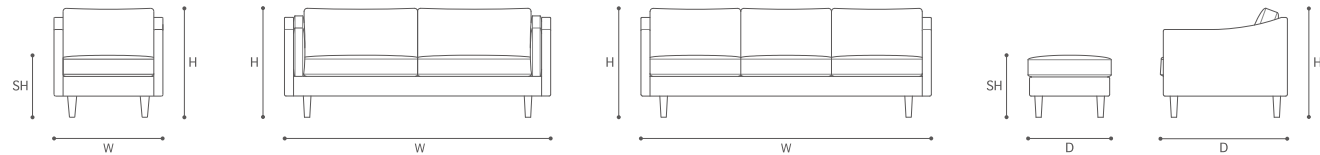

TYPE : T

ファブリック

		A	B	C	D	E	F	a
シングルアーム 2P W 1320 D 840 H 720 SH 410		本体+カバー 332,900	353,300	378,700	421,700	465,000	508,200	615,800
		替カバー 88,900	109,300	134,700	177,800	221,100	264,200	371,900
シングルアーム 1P W 720 D 840 H 720 SH 410		本体+カバー 245,300	263,200	286,000	316,400	346,900	377,500	453,700
		替カバー 76,200	94,000	116,800	147,200	177,800	208,300	284,500
オットマン 600×550 W 600 D 550 H 410		本体+カバー 106,700	111,700	116,800	128,200	139,500	150,900	179,400
		替カバー 42,000	47,100	52,200	63,500	75,000	86,300	114,700

革

	LE (エンボス)	LS (スムーズ)	LA (セミアニリン)
シングルアーム 2P	703,600	769,000	782,300
シングルアーム 1P	556,200	610,700	622,800
オットマン	246,000	271,400	277,500

縮尺1/50

税込価格(円)

[脚] 木脚5種類からお選びいただけます

H140mm
SH410mm

- ・ビーチ材クリア色 (ウレタン仕上)
- ・ビーチ材チーク色 (ウレタン仕上)
- ・ビーチ材ダーク色 (ウレタン仕上)
- ・ウォルナット材 (オイル仕上)(¥8,800 UP)
- ・メイプル材 (オイル仕上)(¥8,800 UP)