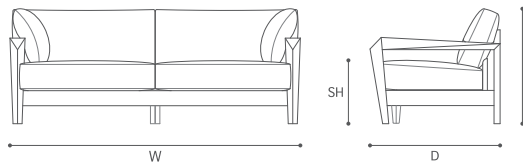

TYPE : D イエローバーチ

ファブリック

		A	B	C	D	E	F	G	H
ワンアーム カウチL W 960 D 1660 H 760 SH 420	本体+カバー	666,600	666,600	695,200	724,900	753,500	782,100	816,200	865,700
	替カバー	140,250	140,250	170,500	200,750	231,000	261,800	295,350	344,850
ワンアーム カウチM W 810 D 1660 H 720 SH 420	本体+カバー	608,300	608,300	632,500	655,600	684,200	712,800	743,600	788,700
	替カバー	129,250	129,250	154,000	178,750	209,000	239,250	270,050	315,700

縮尺1/50

革

LE (エンボス)	LS (スムーズ)	LA (セミアニリン)
937,200	997,700	1,007,600
424,600	487,850	498,300
870,100	926,200	936,100
403,700	463,100	473,550

税込価格(円)

[フレーム]下記からお選びいただけます

ブラックウォールナット/ブラックチェリー/グレーシャーオーク/イエローバーチ

[木部仕上げ]下記からお選びいただけます

ワックス塗装 : 価格表通り

ウレタン塗装 : ¥33,000UP

着色ウレタン塗装 : ¥55,000UP
(ブラック色/グレー色)

[仕様] 座枠材 : ピーチ無垢材/テンション材 : ウェビングテープ/クッション材 : ウレタンフォーム、ハンガリー産マザーグーススモールフェザー・ダウン/カバー : カバーリングシステム/アームノックダウン : 不可